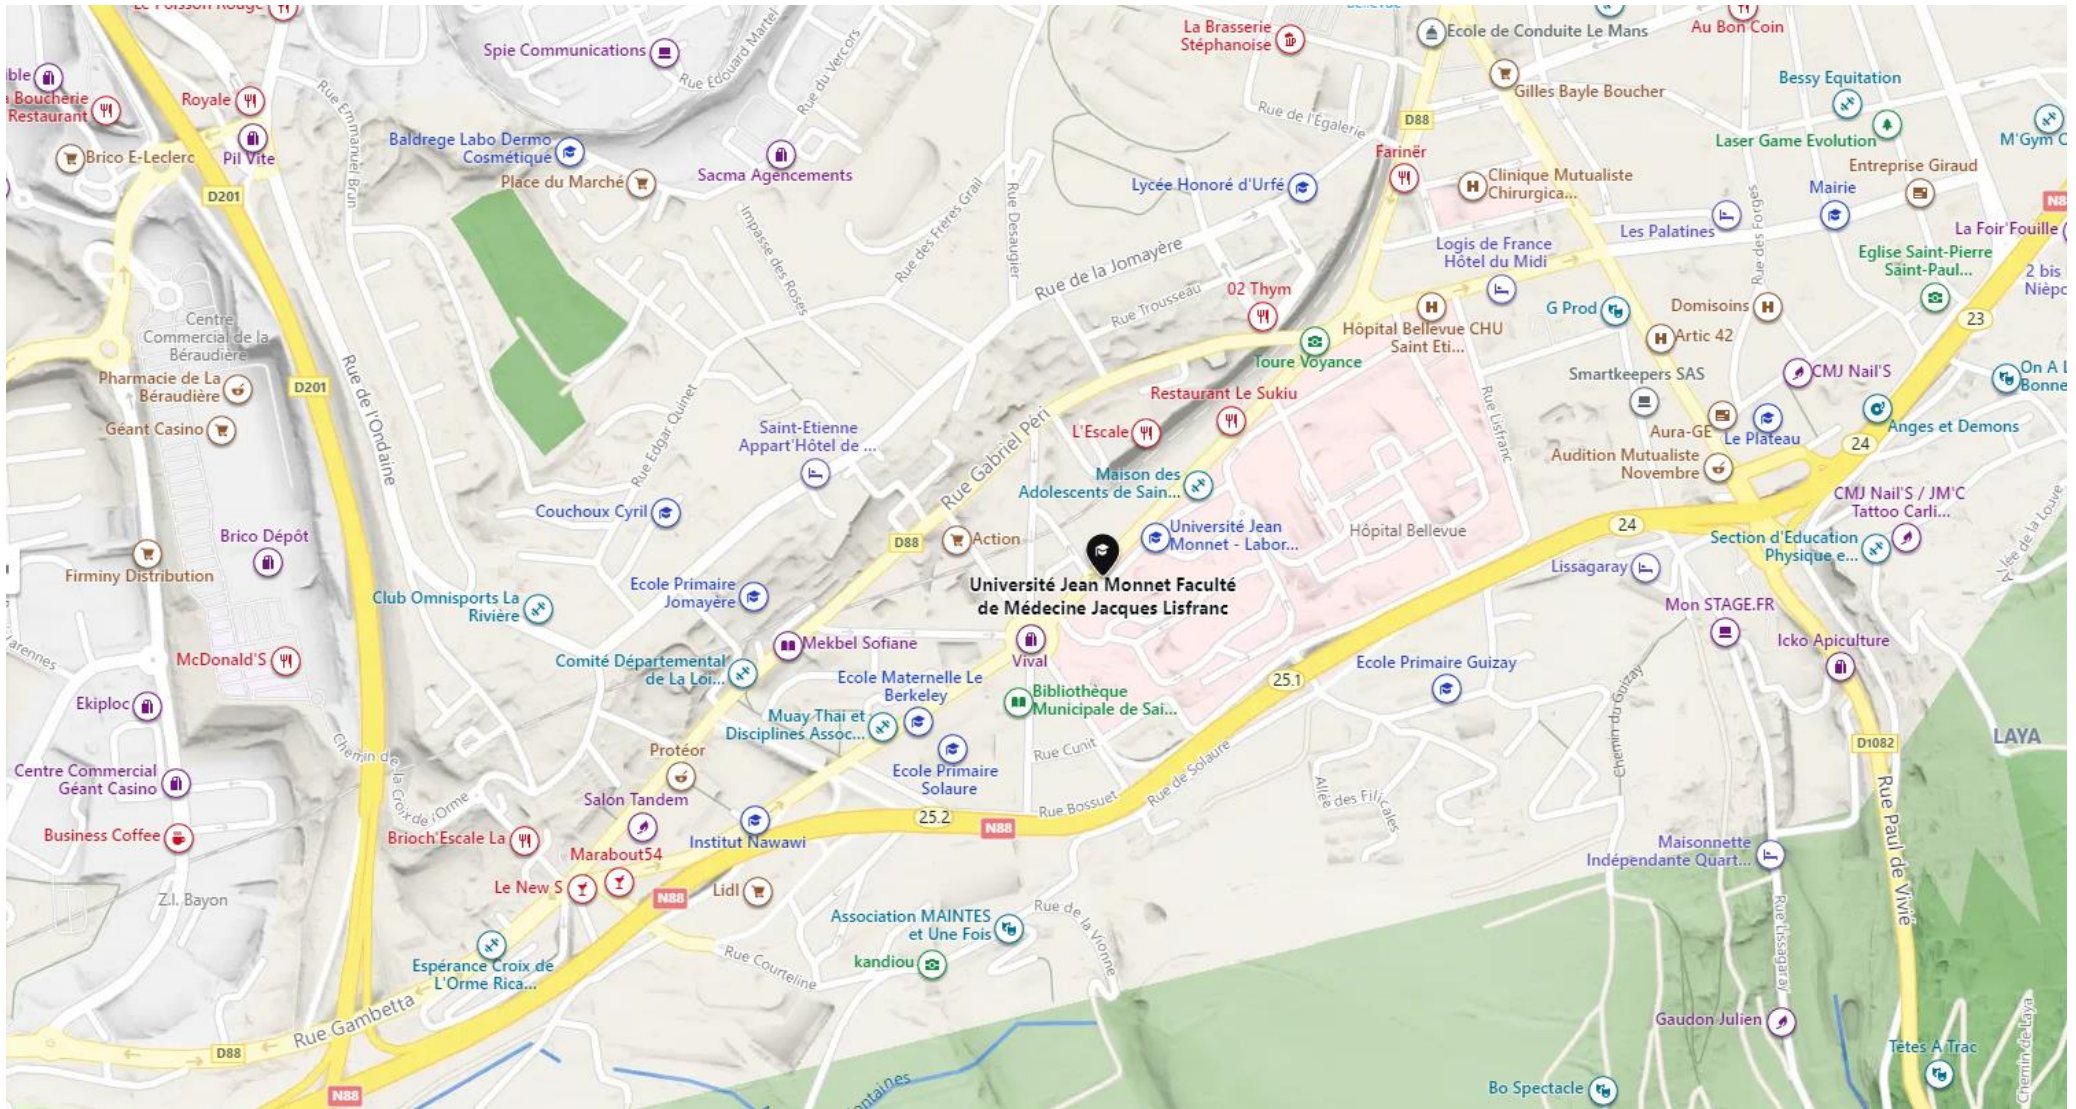

Plan d'accès Faculté de Médecine Jacques Lisfranc

Itinéraires vers Faculté de Médecine à Saint-Étienne en empruntant les transports en commun

Les lignes de transport suivantes ont des itinéraires qui passent près de Faculté de Médecine

- Bus: [M1](#), [M4](#), [M7](#)
- Tram: [T1](#)